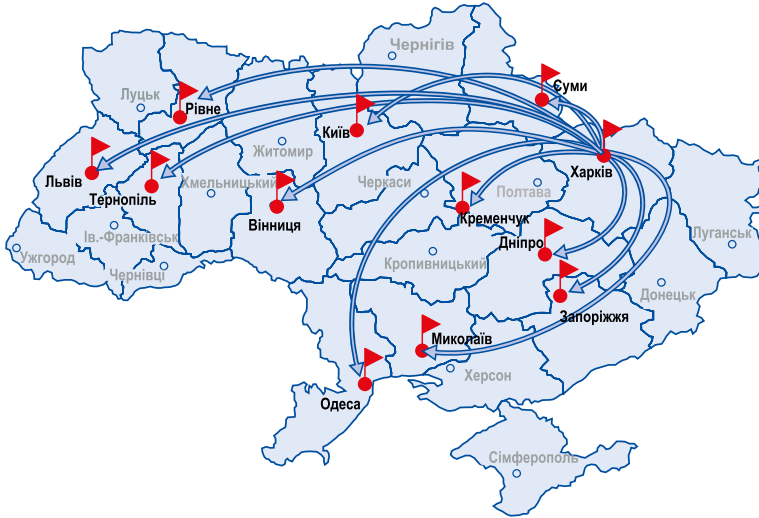

ИРБИС-АГРО спеціалізується на постачанні запчастин до імпоротної та вітчизняної с\г техніки. Постачання здійснюються від провідних світових виробників запчастин оригінальної якості. Компанія входить в п'ятірку провідних операторів ринку з продажу с\г запчастин в Україні.

Завжди в наявності: запчастини до комбайнів, робочі органи плугів, карданні вали і комплектуючі, фільтри, підшипники, ремені, ланцюги, сальники, оливи, мастила та інше.

Більш ніж 60 тисяч найменувань товару постійно в наявності на складах Харкова, Києва, Дніпра, Одеси, Миколаєва, Запоріжжя, Кременчука, Кривого Рогу, Вінниці, Сум, Львова, Тернополя та Рівне, що дозволяє нам задовольняти потреби клієнтів в будь-якій точці України.

ФІЛІЇ

- Київ
- Дніпро
- Одеса
- Миколаїв
- Запоріжжя
- Кременчук
- Кривий Ріг
- Вінниця
- Суми
- Львів
- Тернопіль
- Рівне

- Єдина комп'ютерна мережа
- Єдина логістика
- Миттєве відвантаження з будь-якого складу